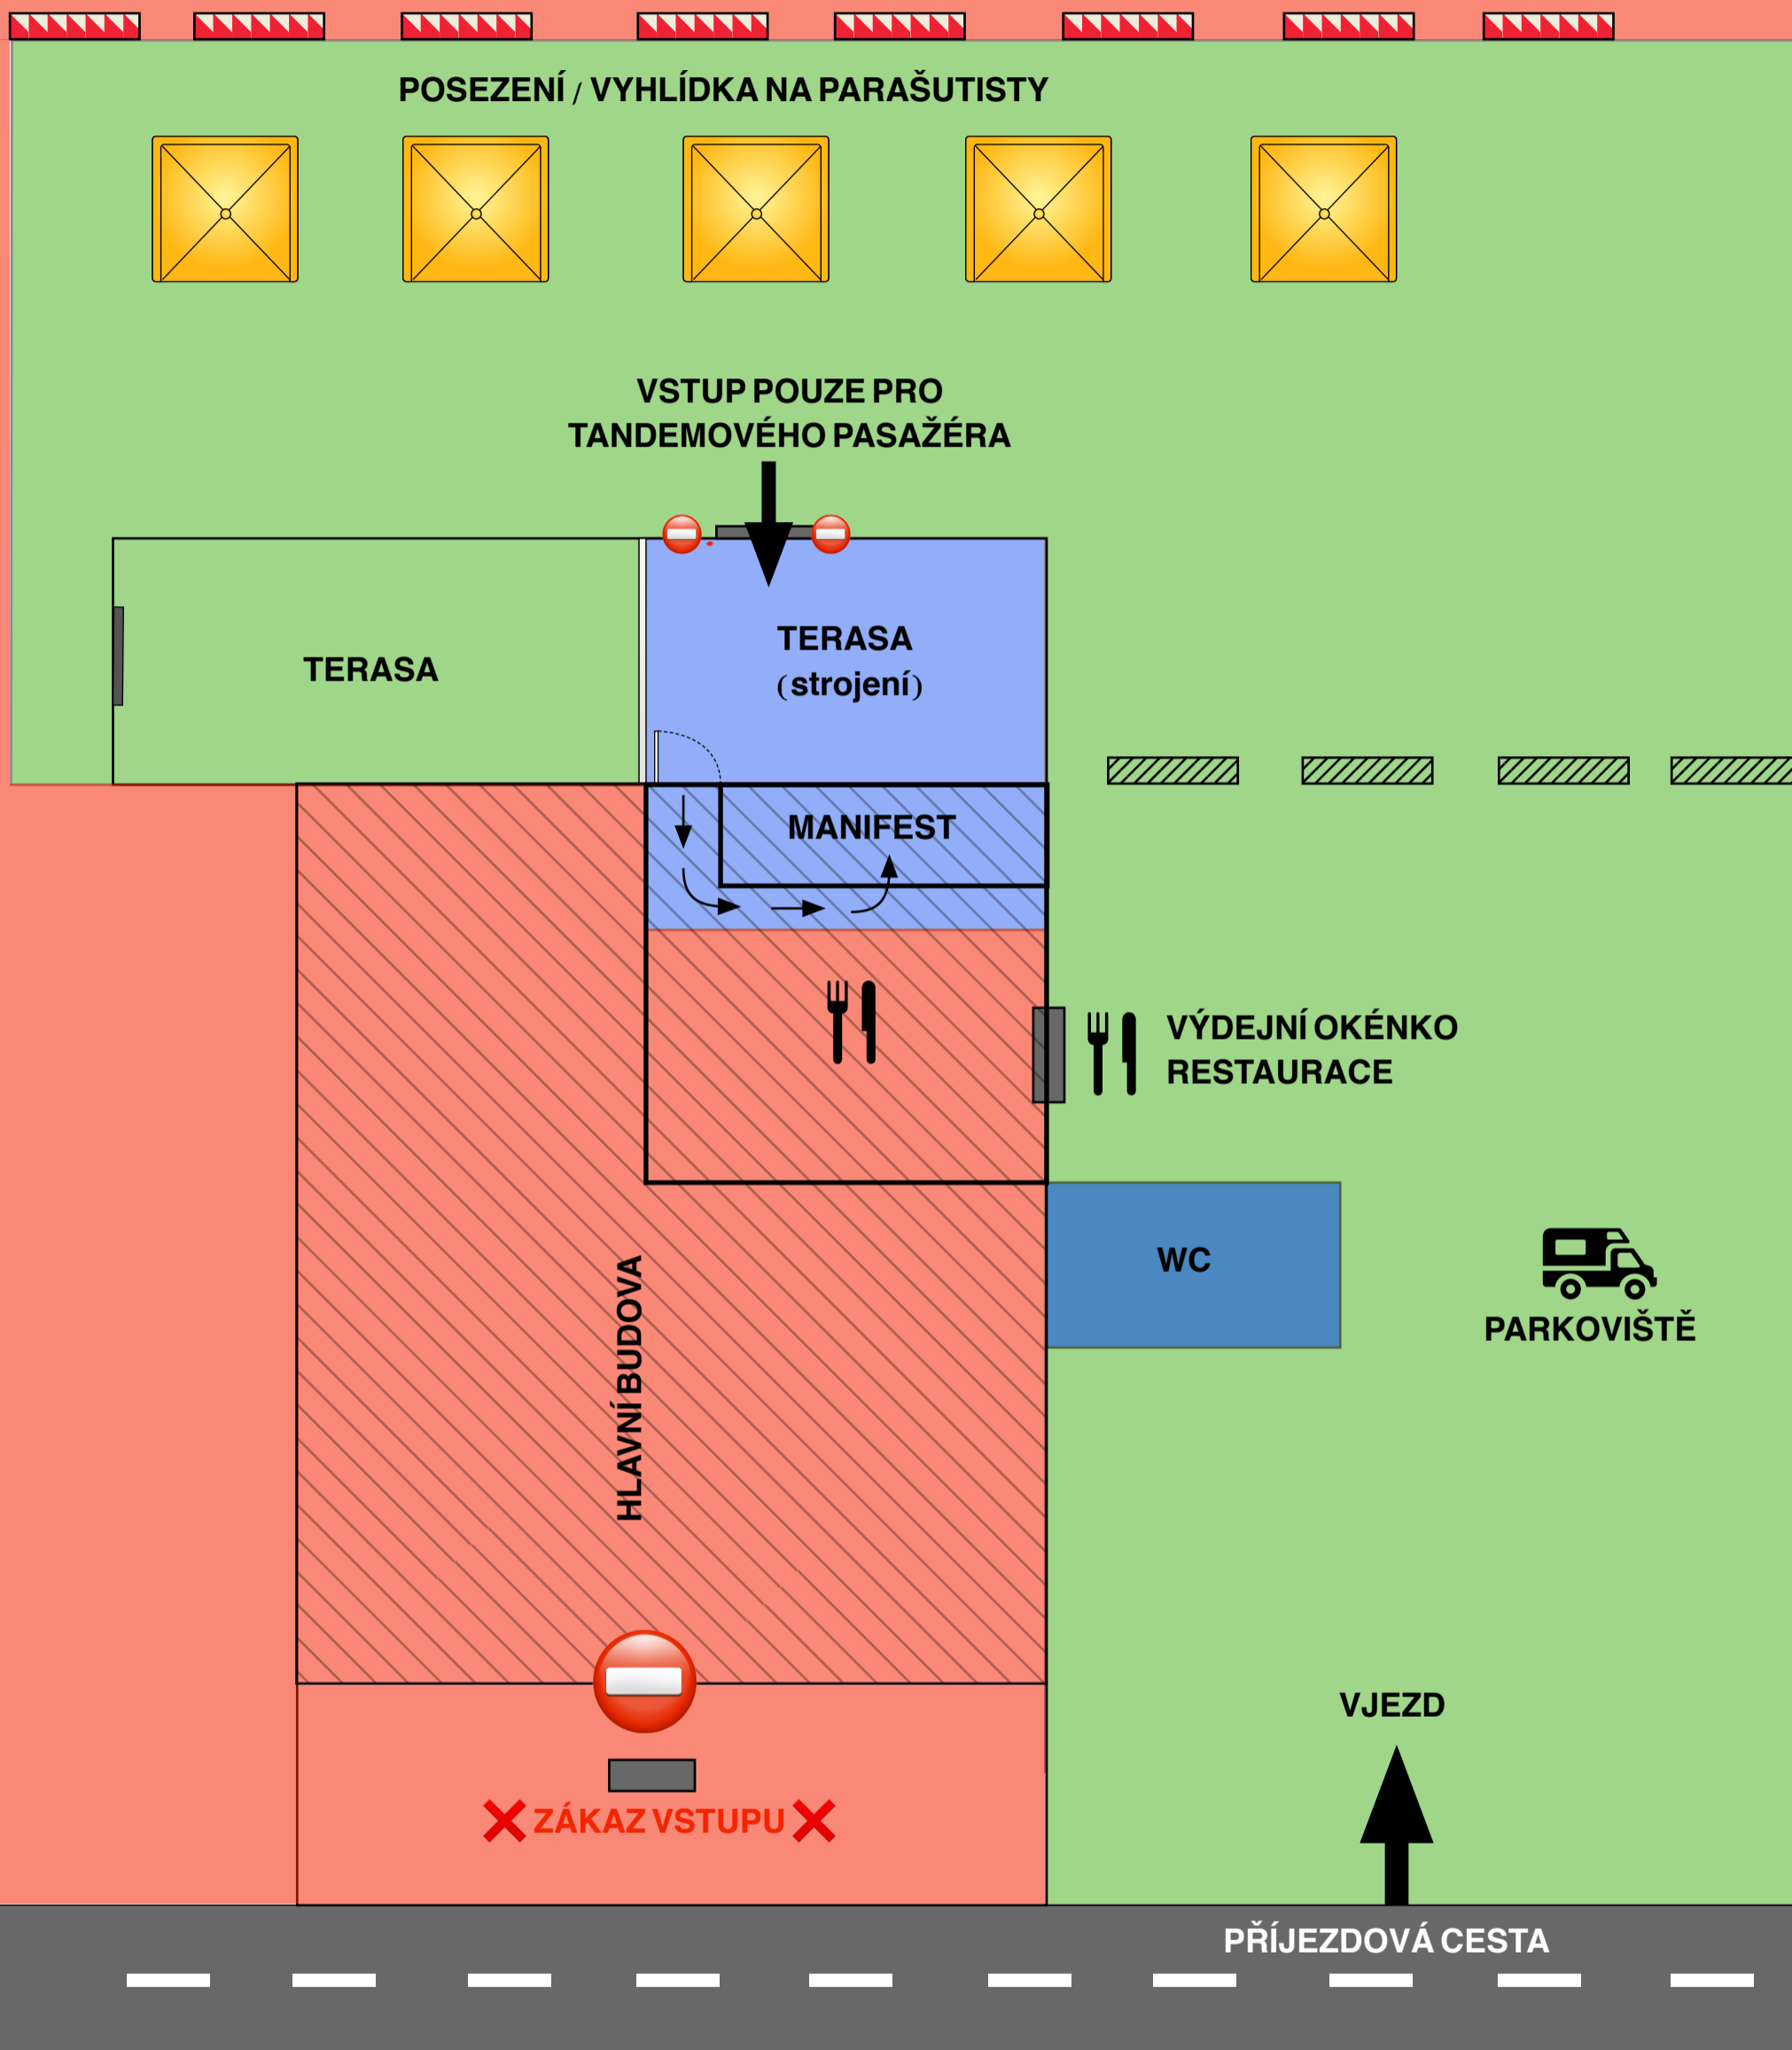

PROVOZNÍ PLOCHA

STRIKTNÍ ZÁKAZ VSTUPU - NEBEZPEČÍ ÚRAZU / POHYB LETADEL A PADÁKŮ

VSTUP JEN PRO PARAŠUTISTY A TANDEMOVÉHO PASAŽÉRA / PROVOZNÍ PROSTOR

VSTUP PRO DOPROVOD TANDEMOVÝCH PASAŽÉRŮ / PROSTOR PRO VEŘEJNOST